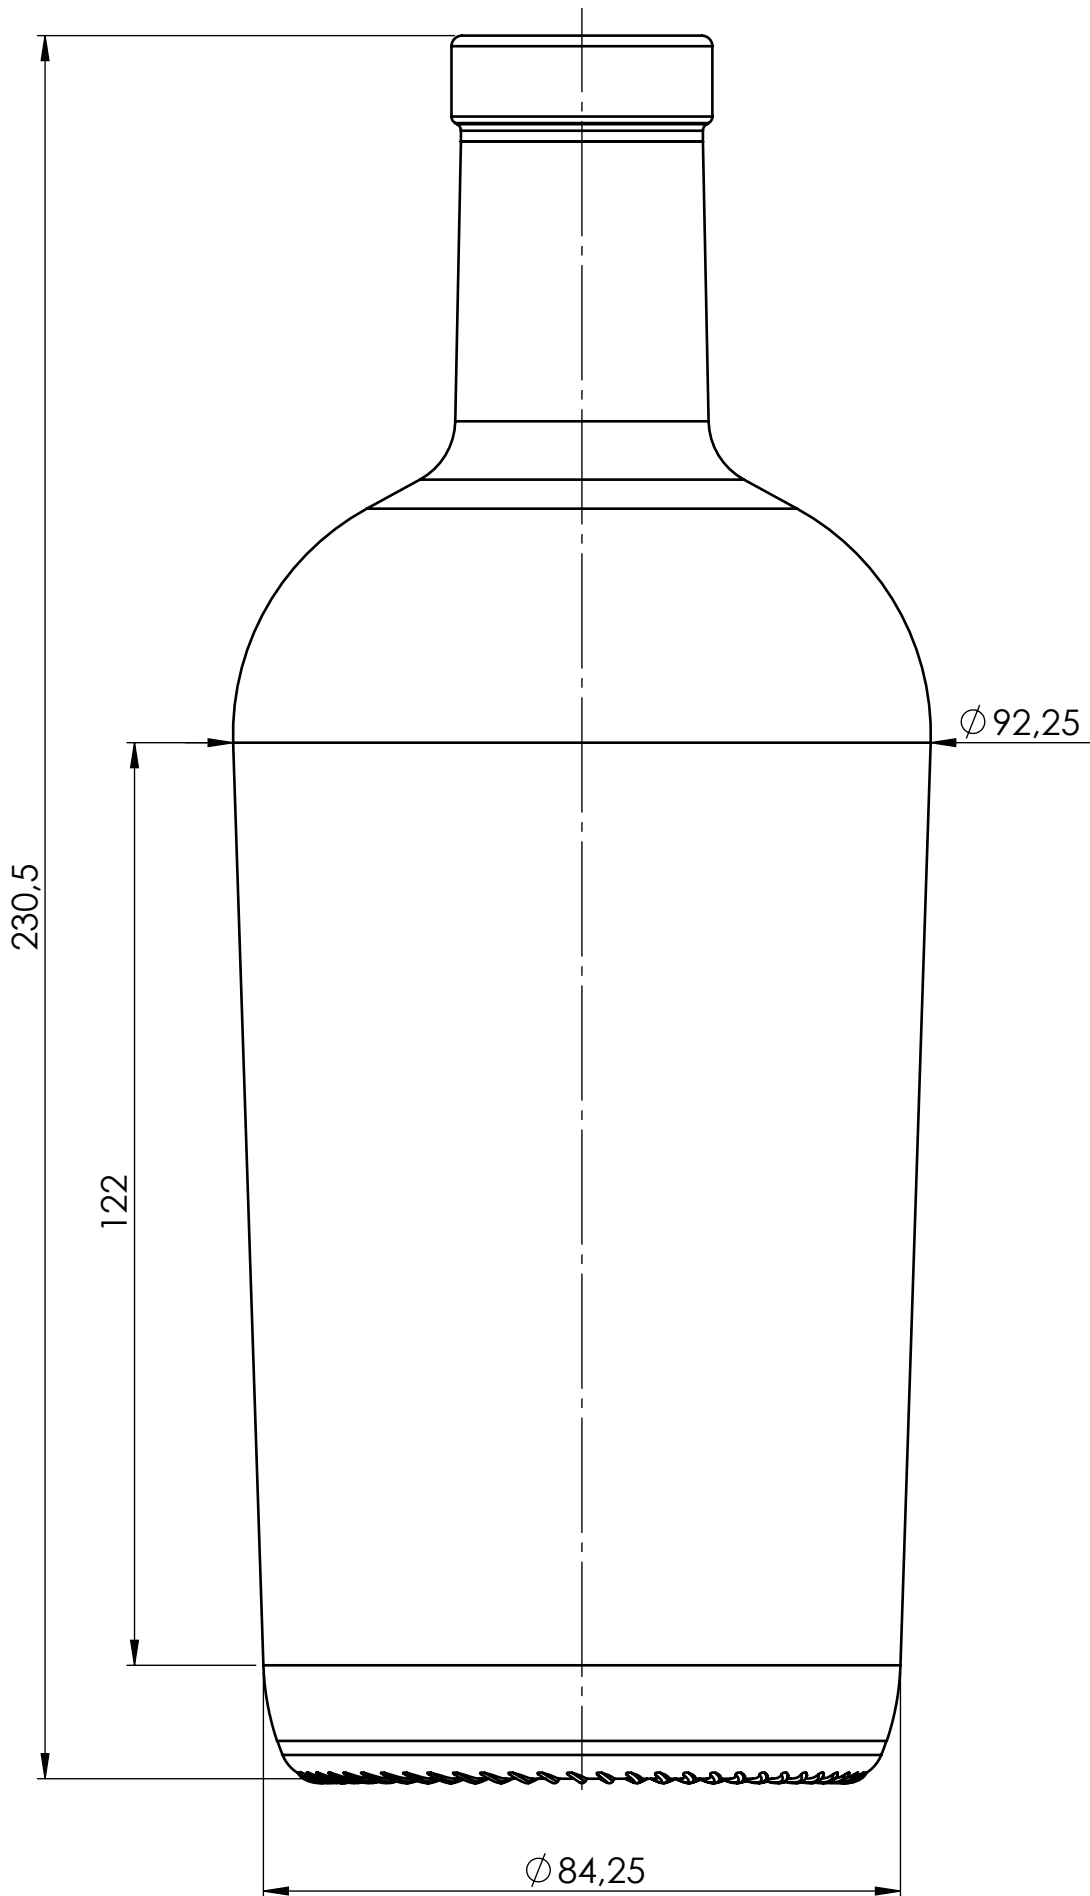

ESTE DESENHO É DE PROPRIEDADE DA VIDROPORTO S/A E IVN - SUA REPRODUÇÃO NÃO ESTÁ AUTORIZADA

GARRAFA CRISTAL 750ml